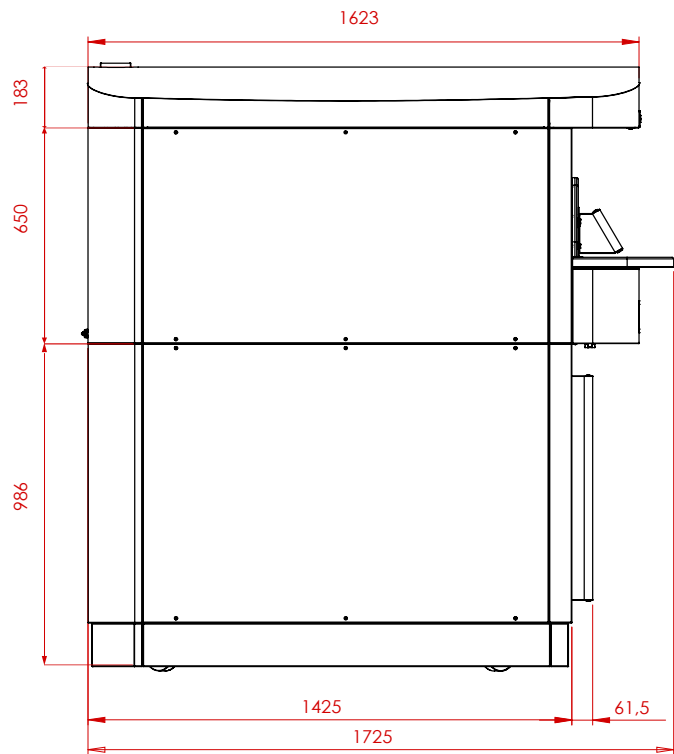

550

PANNELLO DI CONTROLLO TOUCH

Codice	Modello	Dimensioni LxPxH cm		
P09FN09024	550 6C	↔ 118	↗ 172,5	↕ 182,5
	Controllo Digital	Altezza camera cm 20	Superficie di cottura cm 75x105	
	Capacità pizze 6 x Ø 30/34	Temperatura Max  515 °C	Peso Kg  565	
	Potenza Totale KW	Voltaggio V	Fasi Ph	Frequenza Hz
	16,4	400	3N+T	50

Sistema di chiusura con tecnologia cool touch che riscalda senza perdere calore.

Cella di lievitazione incorporata, a temperatura controllata, raggiunge i 60°C.

550

Codice
P09FN09024

Modello
550 6C

CONNECTABLE WITH:
130 diameter pipe (not supplied)
Rectangular flange 82x90 (not supplied)

550

PANNELLO DI CONTROLLO TOUCH

Codice	Modello	Dimensioni LxPxH cm		
P09FN09028	550 9C	↔ 153	↗ 172,5	↕ 182,5
	Controllo Digital	Altezza camera cm 20	Superficie di cottura cm 105x105	
	Capacità pizze 9 x Ø 30/34	Temperatura Max  515 °C	Peso Kg  725	
	Potenza Totale KW	Voltaggio V	Fasi Ph	Frequenza Hz
	23,6	400	3N+T	50

550

Codice

P09FN09028

Modello

550 9C

Caratteristiche Generali

Schermo Touch da 5" per un controllo perfetto di tutte le funzionalità del forno.

Cappa con aspirazione ad attivazione automatica con LED, comandabile dal touch screen.