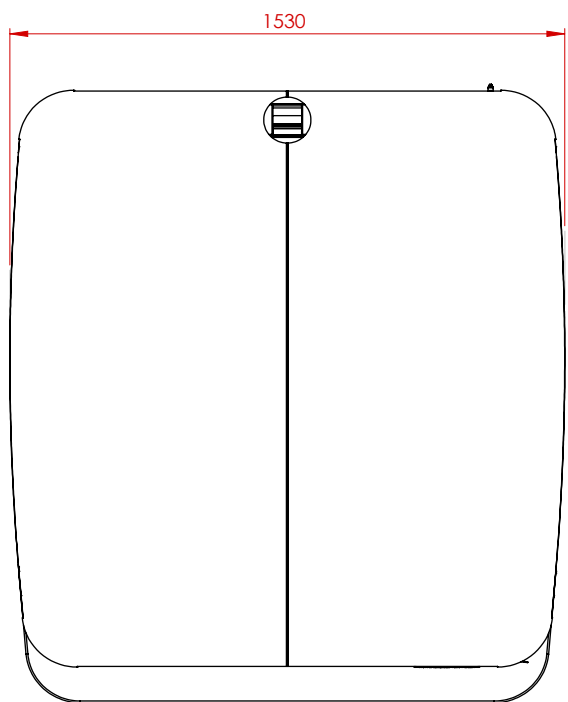

550

PANNELLO DI CONTROLLO TOUCH

Codice	Modello	Dimensioni LxPxH cm		
P09FN09024	550 6C	↔ 118	↗ 172,5	↕ 182,5
	Controllo Digital	Altezza camera cm 20	Superficie di cottura cm 75x105	
	Capacità pizze 6 x Ø 30/34	Temperatura Max  515 °C	Peso Kg  565	
	Potenza Totale KW	Voltaggio V	Fasi Ph	Frequenza Hz
	16,4	400	3N+T	50

550

PANNELLO DI CONTROLLO TOUCH

Codice	Modello	Dimensioni LxPxH cm		
P09FN09028	550 9C	↔ 153	↗ 172,5	↕ 182,5
	Controllo Digital	Altezza camera cm 20	Superficie di cottura cm 105x105	
	Capacità pizze 9 x Ø 30/34	Temperatura Max  515 °C	Peso Kg  725	
	Potenza Totale KW	Voltaggio V	Fasi Ph	Frequenza Hz
	23,6	400	3N+T	50

550

Codice

P09FN09028

Modello

550 9C

Caratteristiche Generali

Schermo Touch da 5" per un controllo perfetto di tutte le funzionalità del forno.

Cappa con aspirazione ad attivazione automatica con LED, comandabile dal touch screen.

Sistema di chiusura con tecnologia cool touch che riscalda senza perdere calore.

Cella di lievitazione incorporata, a temperatura controllata, raggiunge i 60°C.

550

Codice
P09FN09028

Modello
550 9C

CONNECTABLE WITH:
130 diameter pipe (not supplied)
Rectangular flange 82x90 (not supplied)