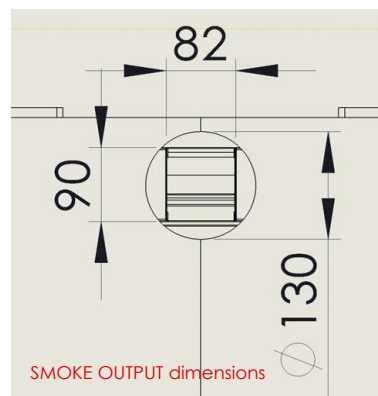

550

PANNELLO DI CONTROLLO TOUCH

Codice	Modello	Dimensioni LxPxH cm		
P09FN09024	550 6C	↔ 118	↗ 172,5	↕ 182,5
	Controllo Digital	Altezza camera cm 20	Superficie di cottura cm 75x105	
	Capacità pizze 6 x Ø 30/34	Temperatura Max  515 °C	Peso Kg  565	
	Potenza Totale KW	Voltaggio V	Fasi Ph	Frequenza Hz
	16,4	400	3N+T	50

Sistema di chiusura con tecnologia cool touch che riscalda senza perdere calore.

Cella di lievitazione incorporata, a temperatura controllata, raggiunge i 60°C.

550

Codice
P09FN09024

Modello
550 6C

CONNECTABLE WITH:
130 diameter pipe (not supplied)
Rectangular flange 82x90 (not supplied)

550

PANNELLO DI CONTROLLO TOUCH

Codice	Modello	Dimensioni LxPxH cm		
P09FN09028	550 9C	↔ 153	↗ 172,5	↕ 182,5
	Controllo Digital	Altezza camera cm 20	Superficie di cottura cm 105x105	
	Capacità pizze 9 x Ø 30/34	Temperatura Max  515 °C	Peso Kg  725	
	Potenza Totale KW	Voltaggio V	Fasi Ph	Frequenza Hz
	23,6	400	3N+T	50

Sistema di chiusura con tecnologia cool touch che riscalda senza perdere calore.

Cella di lievitazione incorporata, a temperatura controllata, raggiunge i 60°C.

550

Codice
P09FN09028

Modello
550 9C

CONNECTABLE WITH:
130 diameter pipe (not supplied)
Rectangular flange 82x90 (not supplied)