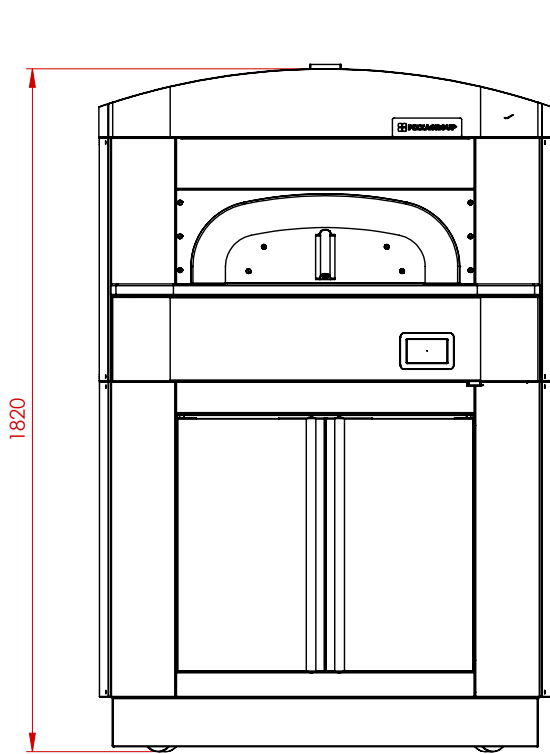

550

PANNELLO DI CONTROLLO TOUCH

Codice	Modello	Dimensioni LxPxH cm		
P09FN09024	550 6C	↔ 118	↗ 172,5	↕ 182,5
	Controllo Digital	Altezza camera cm 20	Superficie di cottura cm 75x105	
	Capacità pizze 6 x Ø 30/34	Temperatura Max  515 °C	Peso Kg  565	
	Potenza Totale KW	Voltaggio V	Fasi Ph	Frequenza Hz
	16,4	400	3N+T	50

550

Codice

P09FN09024

Modello

550 6C

Caratteristiche Generali

Schermo Touch da 5" per un controllo perfetto di tutte le funzionalità del forno.

Cappa con aspirazione ad attivazione automatica con LED, comandabile dal touch screen.

Sistema di chiusura con tecnologia cool touch che riscalda senza perdere calore.

Cella di lievitazione incorporata, a temperatura controllata, raggiunge i 60°C.

550

Codice
P09FN09024

Modello
550 6C

CONNECTABLE WITH:
130 diameter pipe (not supplied)
Rectangular flange 82x90 (not supplied)

550

PANNELLO DI CONTROLLO TOUCH

Codice	Modello	Dimensioni LxPxH cm		
P09FN09028	550 9C	↔ 153	↗ 172,5	↕ 182,5
	Controllo Digital	Altezza camera cm 20	Superficie di cottura cm 105x105	
	Capacità pizze 9 x Ø 30/34	Temperatura Max  515 °C	Peso Kg  725	
	Potenza Totale KW	Voltaggio V	Fasi Ph	Frequenza Hz
	23,6	400	3N+T	50