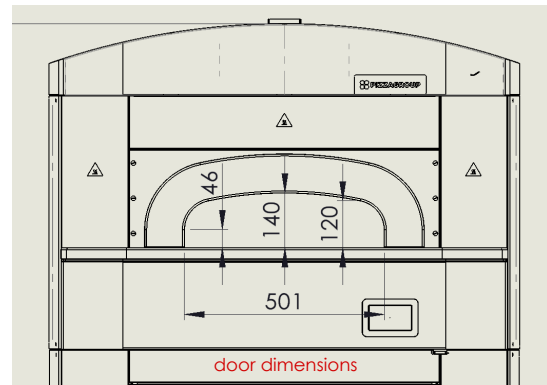

550

PANNELLO DI CONTROLLO TOUCH

Codice	Modello	Dimensioni LxPxH cm		
P09FN09024	550 6C	↔ 118	↗ 172,5	↕ 182,5
	Controllo Digital	Altezza camera cm 20	Superficie di cottura cm 75x105	
	Capacità pizze 6 x Ø 30/34	Temperatura Max  515 °C	Peso Kg  565	
	Potenza Totale KW	Voltaggio V	Fasi Ph	Frequenza Hz
	16,4	400	3N+T	50

Sistema di chiusura con tecnologia cool touch che riscalda senza perdere calore.

Cella di lievitazione incorporata, a temperatura controllata, raggiunge i 60°C.

550

Codice
P09FN09024

Modello
550 6C

CONNECTABLE WITH:
130 diameter pipe (not supplied)
Rectangular flange 82x90 (not supplied)

550

PANNELLO DI CONTROLLO TOUCH

Codice	Modello	Dimensioni LxPxH cm		
P09FN09028	550 9C	↔ 153	↗ 172,5	↕ 182,5
	Controllo Digital	Altezza camera cm 20	Superficie di cottura cm 105x105	
	Capacità pizze 9 x Ø 30/34	Temperatura Max  515 °C	Peso Kg  725	
	Potenza Totale KW	Voltaggio V	Fasi Ph	Frequenza Hz
	23,6	400	3N+T	50