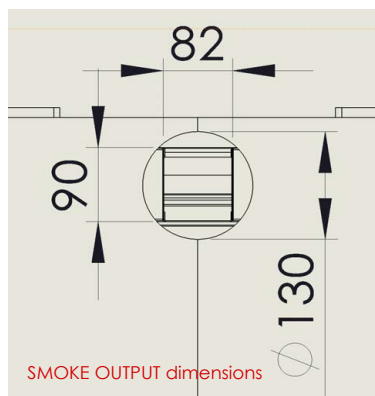

550

PANNELLO DI CONTROLLO TOUCH

Codice	Modello	Dimensioni LxPxH cm		
P09FN09024	550 6C	↔ 118	↗ 172,5	↕ 182,5
	Controllo Digital	Altezza camera cm 20	Superficie di cottura cm 75x105	
	Capacità pizze 6 x Ø 30/34	Temperatura Max  515 °C	Peso Kg  565	
	Potenza Totale KW	Voltaggio V	Fasi Ph	Frequenza Hz
	16,4	400	3N+T	50

550

PANNELLO DI CONTROLLO TOUCH

Codice	Modello	Dimensioni LxPxH cm		
P09FN09028	550 9C	↔ 153	↗ 172,5	↕ 182,5
	Controllo Digital	Altezza camera cm 20	Superficie di cottura cm 105x105	
	Capacità pizze 9 x Ø 30/34	Temperatura Max  515 °C	Peso Kg  725	
	Potenza Totale KW	Voltaggio V	Fasi Ph	Frequenza Hz
	23,6	400	3N+T	50

550

Codice

P09FN09028

Modello

550 9C

Caratteristiche Generali

Schermo Touch da 5" per un controllo perfetto di tutte le funzionalità del forno.

Cappa con aspirazione ad attivazione automatica con LED, comandabile dal touch screen.

Sistema di chiusura con tecnologia cool touch che riscalda senza perdere calore.

Cella di lievitazione incorporata, a temperatura controllata, raggiunge i 60°C.

550

Codice
P09FN09028

Modello
550 9C

CONNECTABLE WITH:
130 diameter pipe (not supplied)
Rectangular flange 82x90 (not supplied)