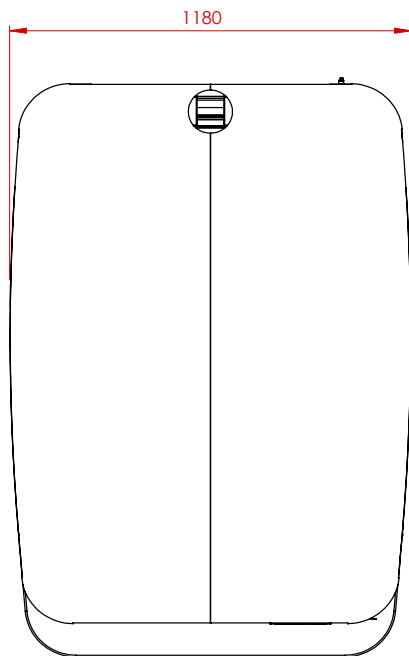

550

PANNELLO DI CONTROLLO TOUCH

Codice	Modello	Dimensioni LxPxH cm		
P09FN09024	550 6C	↔ 118	↗ 172,5	↕ 182,5
	Controllo Digital	Altezza camera cm 20	Superficie di cottura cm 75x105	
	Capacità pizze 6 x Ø 30/34	Temperatura Max  515 °C	Peso Kg  565	
	Potenza Totale KW	Voltaggio V	Fasi Ph	Frequenza Hz
	16,4	400	3N+T	50

550

Codice

P09FN09024

Modello

550 6C

Caratteristiche Generali

Schermo Touch da 5" per un controllo perfetto di tutte le funzionalità del forno.

Cappa con aspirazione ad attivazione automatica con LED, comandabile dal touch screen.

Sistema di chiusura con tecnologia cool touch che riscalda senza perdere calore.

Cella di lievitazione incorporata, a temperatura controllata, raggiunge i 60°C.

550

Codice
P09FN09024

Modello
550 6C

CONNECTABLE WITH:
130 diameter pipe (not supplied)
Rectangular flange 82x90 (not supplied)

550

PANNELLO DI CONTROLLO TOUCH

Codice	Modello	Dimensioni LxPxH cm		
P09FN09028	550 9C	↔ 153	↗ 172,5	↕ 182,5
	Controllo Digital	Altezza camera cm 20	Superficie di cottura cm 105x105	
	Capacità pizze 9 x Ø 30/34	Temperatura Max  515 °C	Peso Kg  725	
	Potenza Totale KW	Voltaggio V	Fasi Ph	Frequenza Hz
	23,6	400	3N+T	50