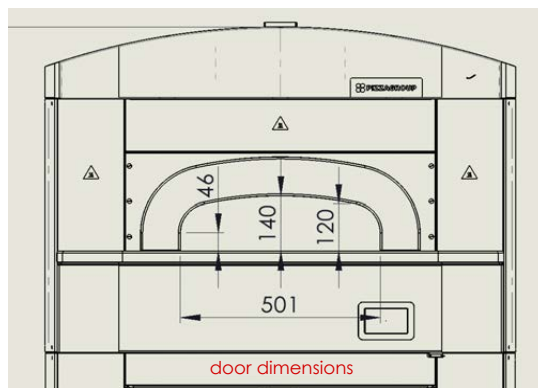

550

PANNELLO DI CONTROLLO TOUCH

Codice	Modello	Dimensioni LxPxH cm		
P09FN09028	550 9C	↔ 153	↗ 172,5	↕ 182,5
	Controllo Digital	Altezza camera cm 20	Superficie di cottura cm 105x105	
	Capacità pizze 9 x Ø 30/34	Temperatura Max  515 °C	Peso Kg  725	
	Potenza Totale KW	Voltaggio V	Fasi Ph	Frequenza Hz
	23,6	400	3N+T	50

550

Codice

P09FN09028

Modello

550 9C

Caratteristiche Generali

Schermo Touch da 5" per un controllo perfetto di tutte le funzionalità del forno.

Cappa con aspirazione ad attivazione automatica con LED, comandabile dal touch screen.

Sistema di chiusura con tecnologia cool touch che riscalda senza perdere calore.

Cella di lievitazione incorporata, a temperatura controllata, raggiunge i 60°C.

550

Codice
P09FN09028

Modello
550 9C

CONNECTABLE WITH:
130 diameter pipe (not supplied)
Rectangular flange 82x90 (not supplied)