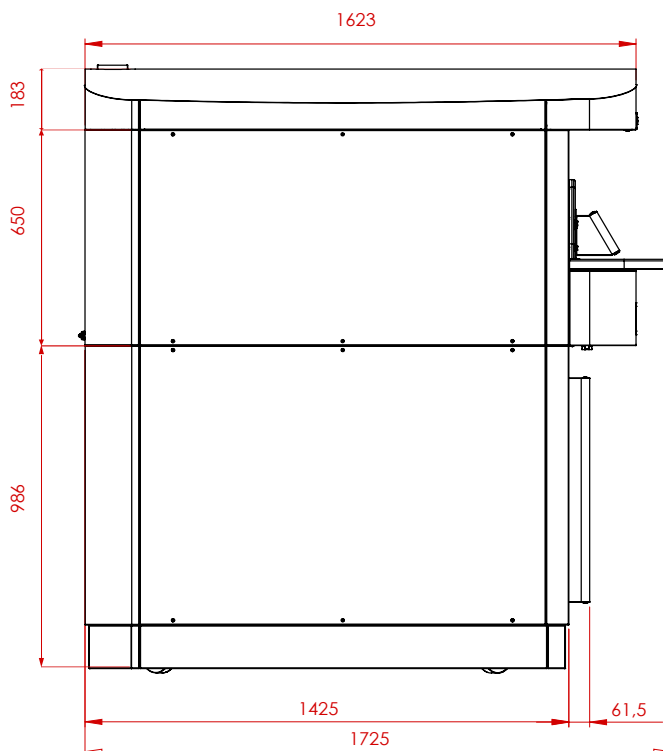

550

PANNELLO DI CONTROLLO TOUCH

Codice	Modello	Dimensioni LxPxH cm		
P09FN09024	550 6C	↔ 118	↗ 172,5	↕ 182,5
	Controllo Digital	Altezza camera cm 20	Superficie di cottura cm 75x105	
	Capacità pizze 6 x Ø 30/34	Temperatura Max  515 °C	Peso Kg  565	
	Potenza Totale KW	Voltaggio V	Fasi Ph	Frequenza Hz
	16,4	400	3N+T	50

550

PANNELLO DI CONTROLLO TOUCH

Codice	Modello	Dimensioni LxPxH cm		
P09FN09028	550 9C	↔ 153	↗ 172,5	↕ 182,5
	Controllo Digital	Altezza camera cm 20	Superficie di cottura cm 105x105	
	Capacità pizze 9 x Ø 30/34	Temperatura Max  515 °C	Peso Kg  725	
	Potenza Totale KW	Voltaggio V	Fasi Ph	Frequenza Hz
	23,6	400	3N+T	50

550

Codice

P09FN09028

Modello

550 9C

Caratteristiche Generali

Schermo Touch da 5" per un controllo perfetto di tutte le funzionalità del forno.

Cappa con aspirazione ad attivazione automatica con LED, comandabile dal touch screen.

Sistema di chiusura con tecnologia cool touch che riscalda senza perdere calore.

Cella di lievitazione incorporata, a temperatura controllata, raggiunge i 60°C.

550

Codice
P09FN09028

Modello
550 9C

CONNECTABLE WITH:
130 diameter pipe (not supplied)
Rectangular flange 82x90 (not supplied)