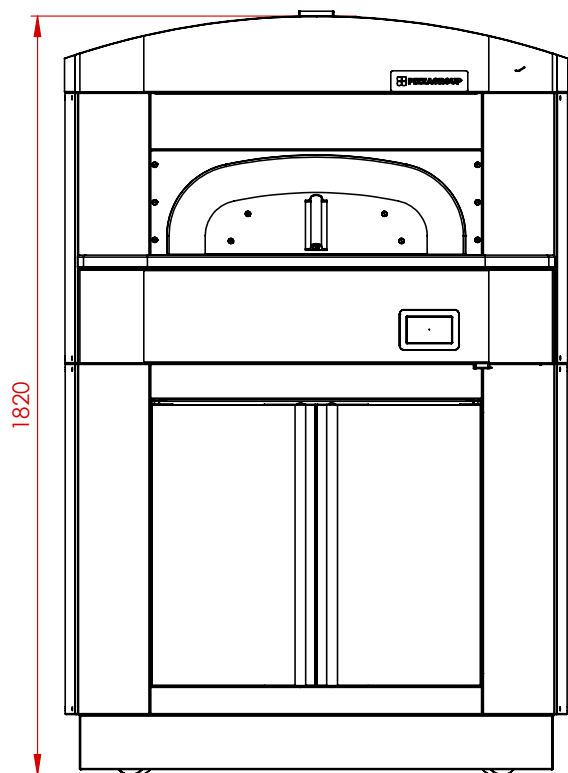

550

PANNELLO DI CONTROLLO TOUCH

Codice	Modello	Dimensioni LxPxH cm		
P09FN09024	550 6C	↔ 118	↗ 172,5	↕ 182,5
	Controllo Digital	Altezza camera cm 20	Superficie di cottura cm 75x105	
	Capacità pizze 6 x Ø 30/34	Temperatura Max  515 °C	Peso Kg  565	
	Potenza Totale KW	Voltaggio V	Fasi Ph	Frequenza Hz
	16,4	400	3N+T	50

550

PANNELLO DI CONTROLLO TOUCH

Codice	Modello	Dimensioni LxPxH cm		
P09FN09028	550 9C	↔ 153	↗ 172,5	↕ 182,5
	Controllo Digital	Altezza camera cm 20	Superficie di cottura cm 105x105	
	Capacità pizze 9 x Ø 30/34	Temperatura Max  515 °C	Peso Kg  725	
	Potenza Totale KW	Voltaggio V	Fasi Ph	Frequenza Hz
	23,6	400	3N+T	50

550

Codice

P09FN09028

Modello

550 9C

Caratteristiche Generali

Schermo Touch da 5" per un controllo perfetto di tutte le funzionalità del forno.

Cappa con aspirazione ad attivazione automatica con LED, comandabile dal touch screen.

Sistema di chiusura con tecnologia cool touch che riscalda senza perdere calore.

Cella di lievitazione incorporata, a temperatura controllata, raggiunge i 60°C.

550

Codice
P09FN09028

Modello
550 9C

CONNECTABLE WITH:
130 diameter pipe (not supplied)
Rectangular flange 82x90 (not supplied)